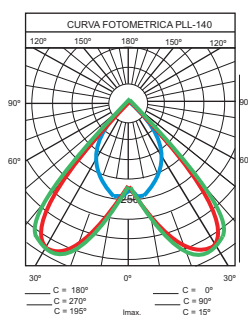

Luminarias Especiales

ASTROLUX
ILUMINACION ASTROLUX, S.A.

LUMINARIA DE EMPOTRAR CON PLACA DE TECHO INTEGRADA

| REFERENCIA | POT.(w) | DIMENSIONES | | |
|------------|---------|-------------|-----|-----|
| | | A | B | C |
| LPI-140 | 1x40 | 590 | 590 | 130 |

Luminaria de empotrar en techo modular de 625x300 de 1x40 W. HF-P, integrada en placa de 625x625, descuelgue 7 mm, sobre los apoyos en la perfilería, sistema óptico de lamas de doble parábola en aluminio brillo de importación, altura de lamas de 80 mm, y laterales de 116 mm, recuperador de flujo montado en el fondo de la luminaria, manguera negra de 2,5 mm, conexionada en un extremo de la luminaria y en el otro un conector TEKOK.