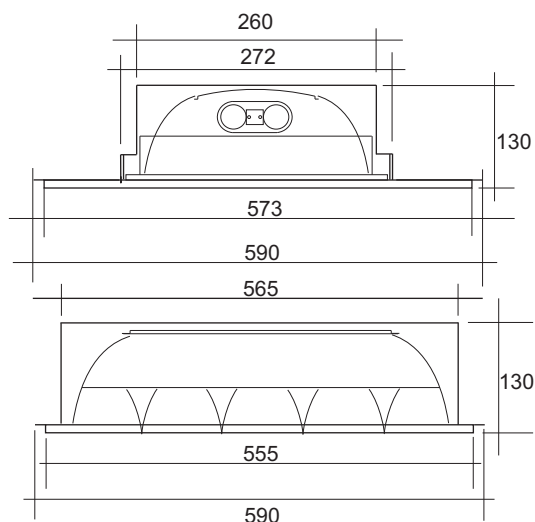

Luminarias Especiales

ASTROLUX
ILUMINACION ASTROLUX, S.A.

LUMINARIA DE EMPOTRAR CON PLACA DE TECHO INTEGRADA

| REFERENCIA | POT.(w) | DIMENSIONES | | |
|------------|---------|-------------|-----|-----|
| | | A | B | C |
| LPI-140 | 1x40 | 590 | 590 | 130 |

Luminaria de empotrar en techo modular de 625x300 de 1x40 W. HF-P, integrada en placa de 625x625, descuelgue 7 mm, sobre los apoyos en la perfilería, sistema óptico de lamas de doble parábola en aluminio brillo de importación, altura de lamas de 80 mm, y laterales de 116 mm, recuperador de flujo montado en el fondo de la luminaria, manguera negra de 2,5 mm, conexionada en un extremo de la luminaria y en el otro un conector TEKOK.