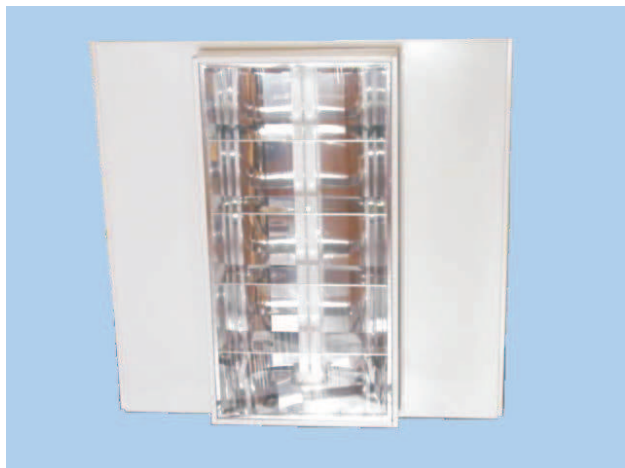

Luminarias Especiales

ASTROLUX
ILUMINACION ASTROLUX, S.A.

LUMINARIA DE EMPOTRAR CON PLACA DE TECHO INTEGRADA

| REFERENCIA | POT.(w) | DIMENSIONES | | |
|------------|---------|-------------|-----|-----|
| | | A | B | C |
| LPI-140 | 1x40 | 590 | 590 | 130 |

Luminaria de empotrar en techo modular de 625x300 de 1x40 W. HF-P, integrada en placa de 625x625, descuelgue 7 mm, sobre los apoyos en la perfilería, sistema óptico de lamas de doble parábola en aluminio brillo de importación, altura de lamas de 80 mm, y laterales de 116 mm, recuperador de flujo montado en el fondo de la luminaria, manguera negra de 2,5 mm, conexionada en un extremo de la luminaria y en el otro un conector TEKOK.

Chasis en chapa de acero de primera calidad cuyo desengrase se realiza con producto PAIKOR4-285, para una mayor adherencia y uniformidad en la pintura con polvo epoxi-poliéster color blanco semi-mate.

Equipo eléctrico homologado a 220 v, balasto electrónico de 1x40 w, lámpara PLL-40w, color 840, portalámparas de seguridad, cable rígido de doble aislamiento con toma de tierra.

Certified Company

by DEKRA-ITS